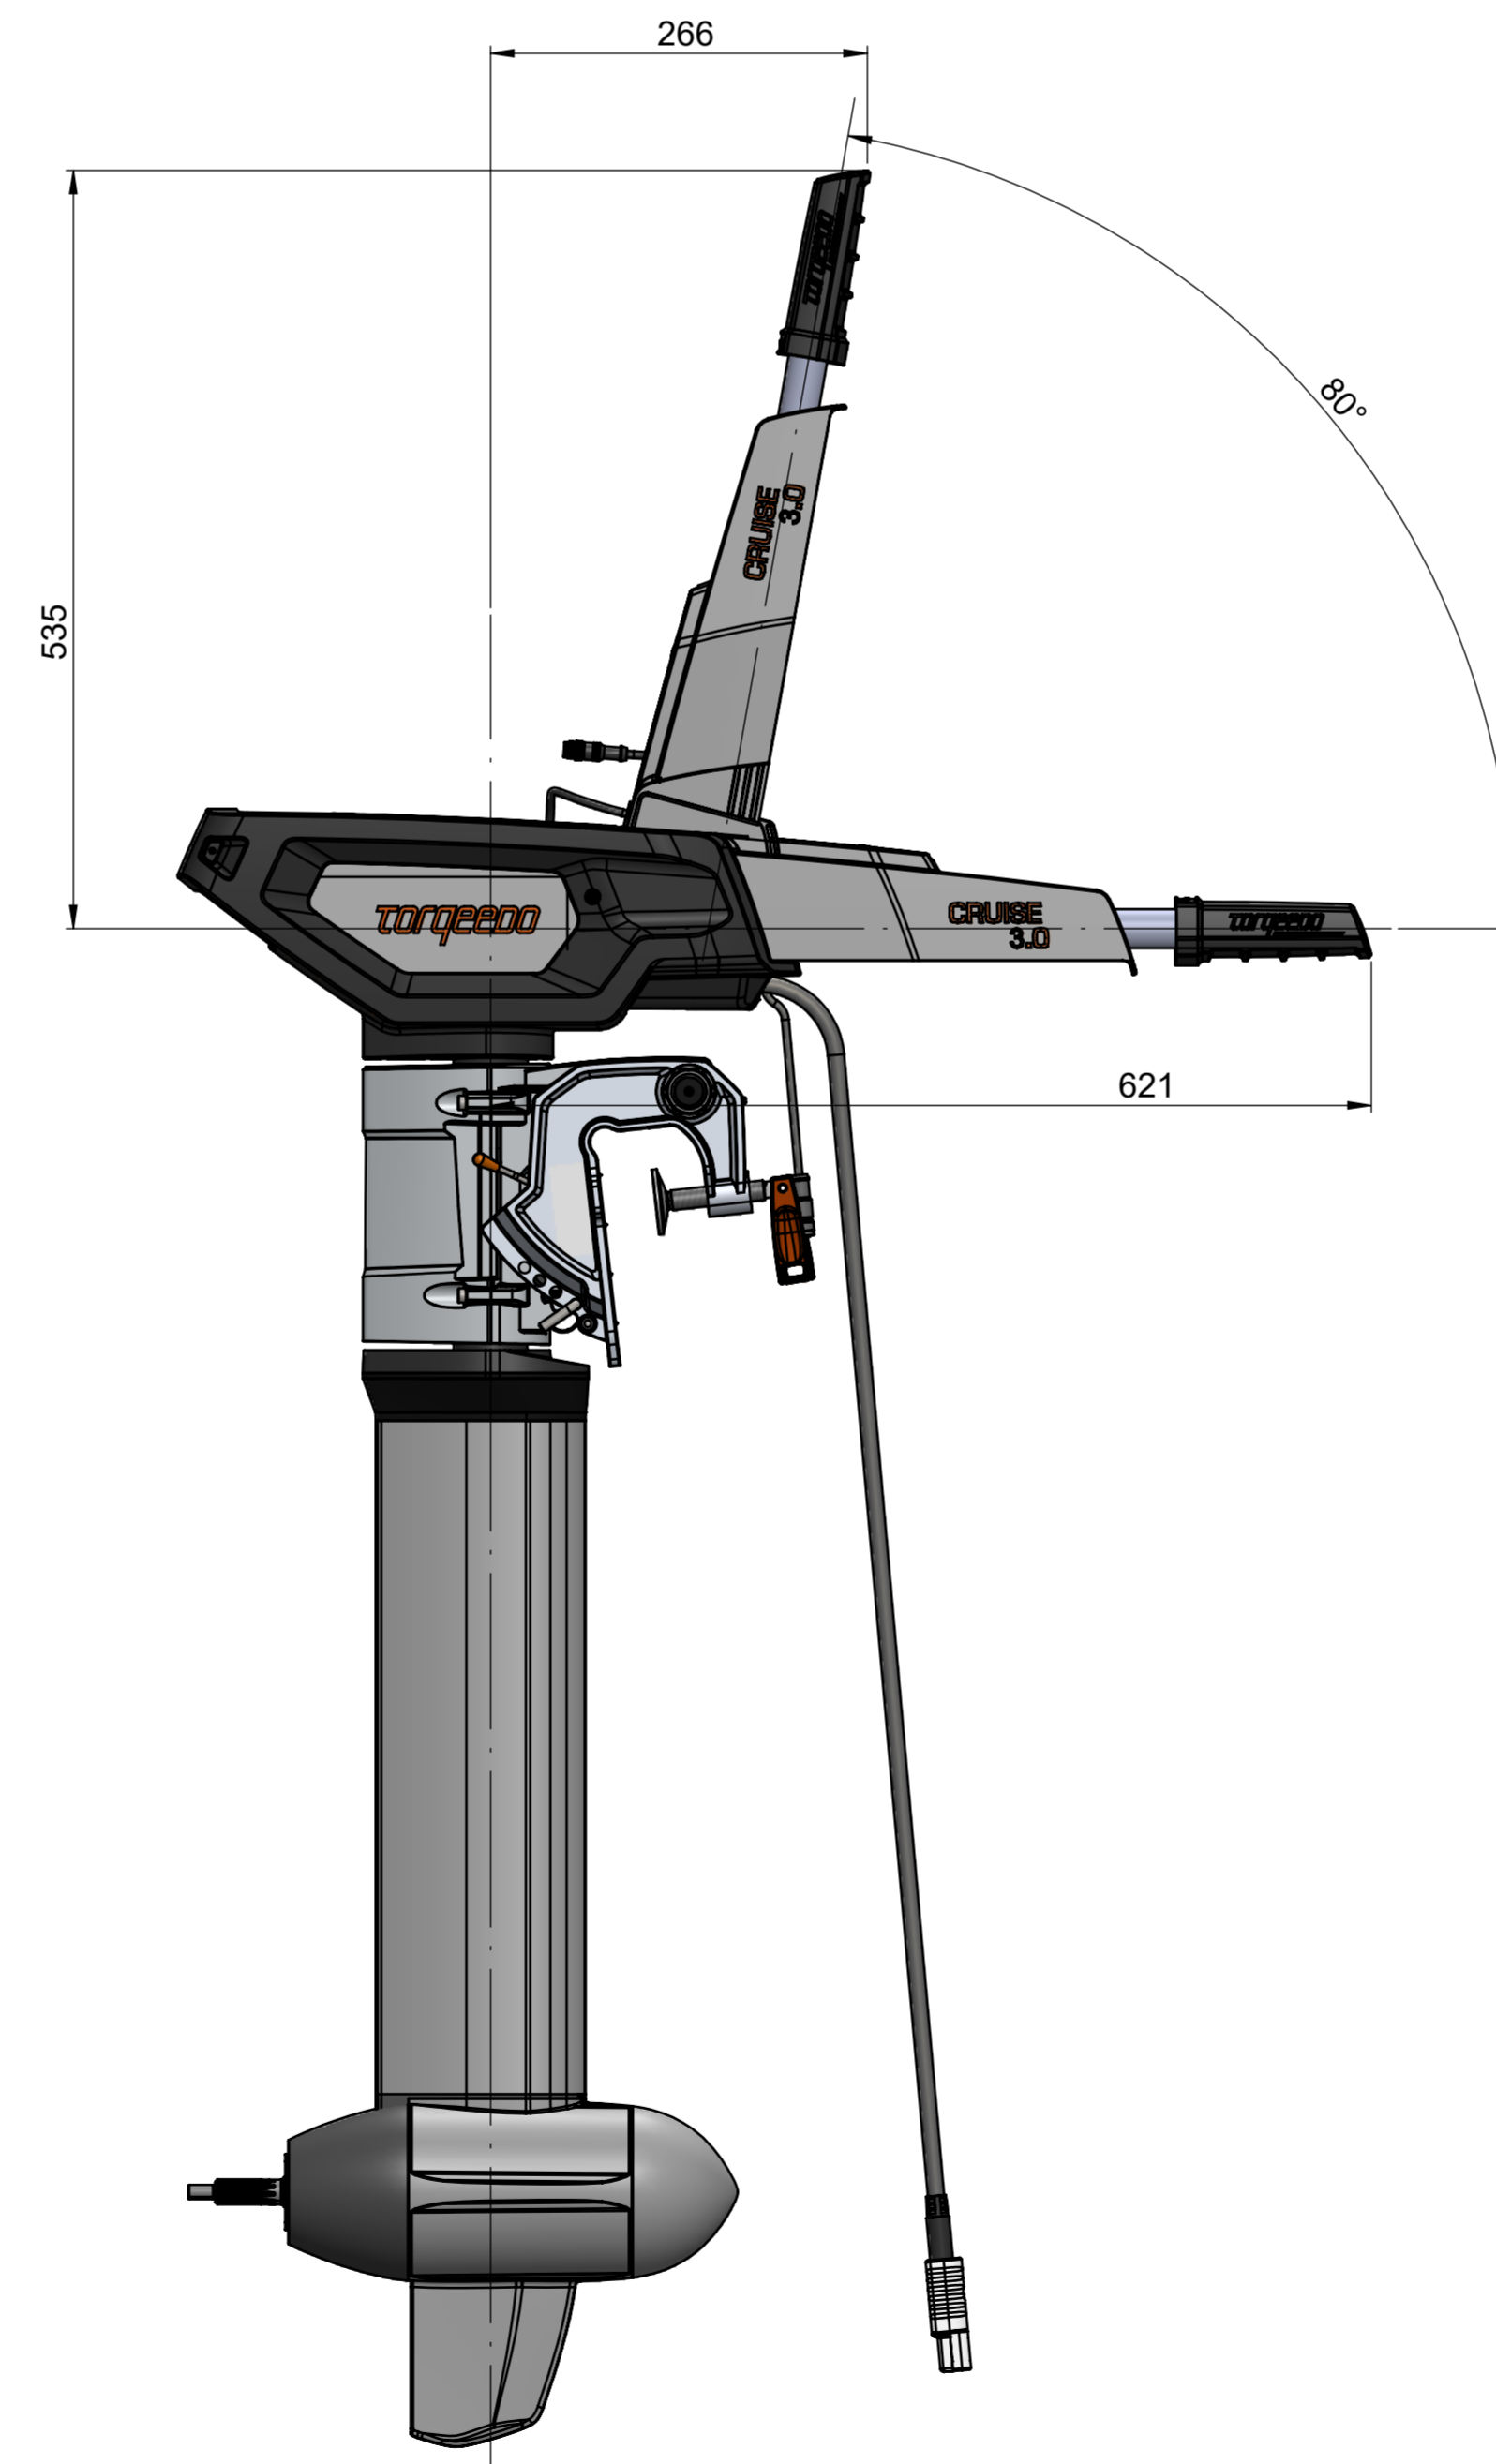

Tilt Position 4
Tilt position 4
Cruise 3/6 TL

Tilt Position 3
Tilt position 3
Cruise 3/6 TL

Tilt Position 2
Tilt position 2
Cruise 3/6 TL

Tilt Position 1
Tilt position 1
Cruise 3/6 TL

Propeller B 12,5 x 17 HSP

Propeller B 12 x 10,5 WDR

Produktnummer product number	Name name	L1	frei Kabellänge Leistungskabe / free length power cable	frei Kabellänge Datenkabel / free length data cable
1264-00	Cruise 3.0 TS	355 mm	1320 mm	270 mm
1265-00	Cruise 3.0 TL	475 mm	1200 mm	150 mm
1266-00	Cruise 6.0 TS	355 mm	1320 mm	270 mm
1267-00	Cruise 6.0 TL	475 mm	1200 mm	150 mm