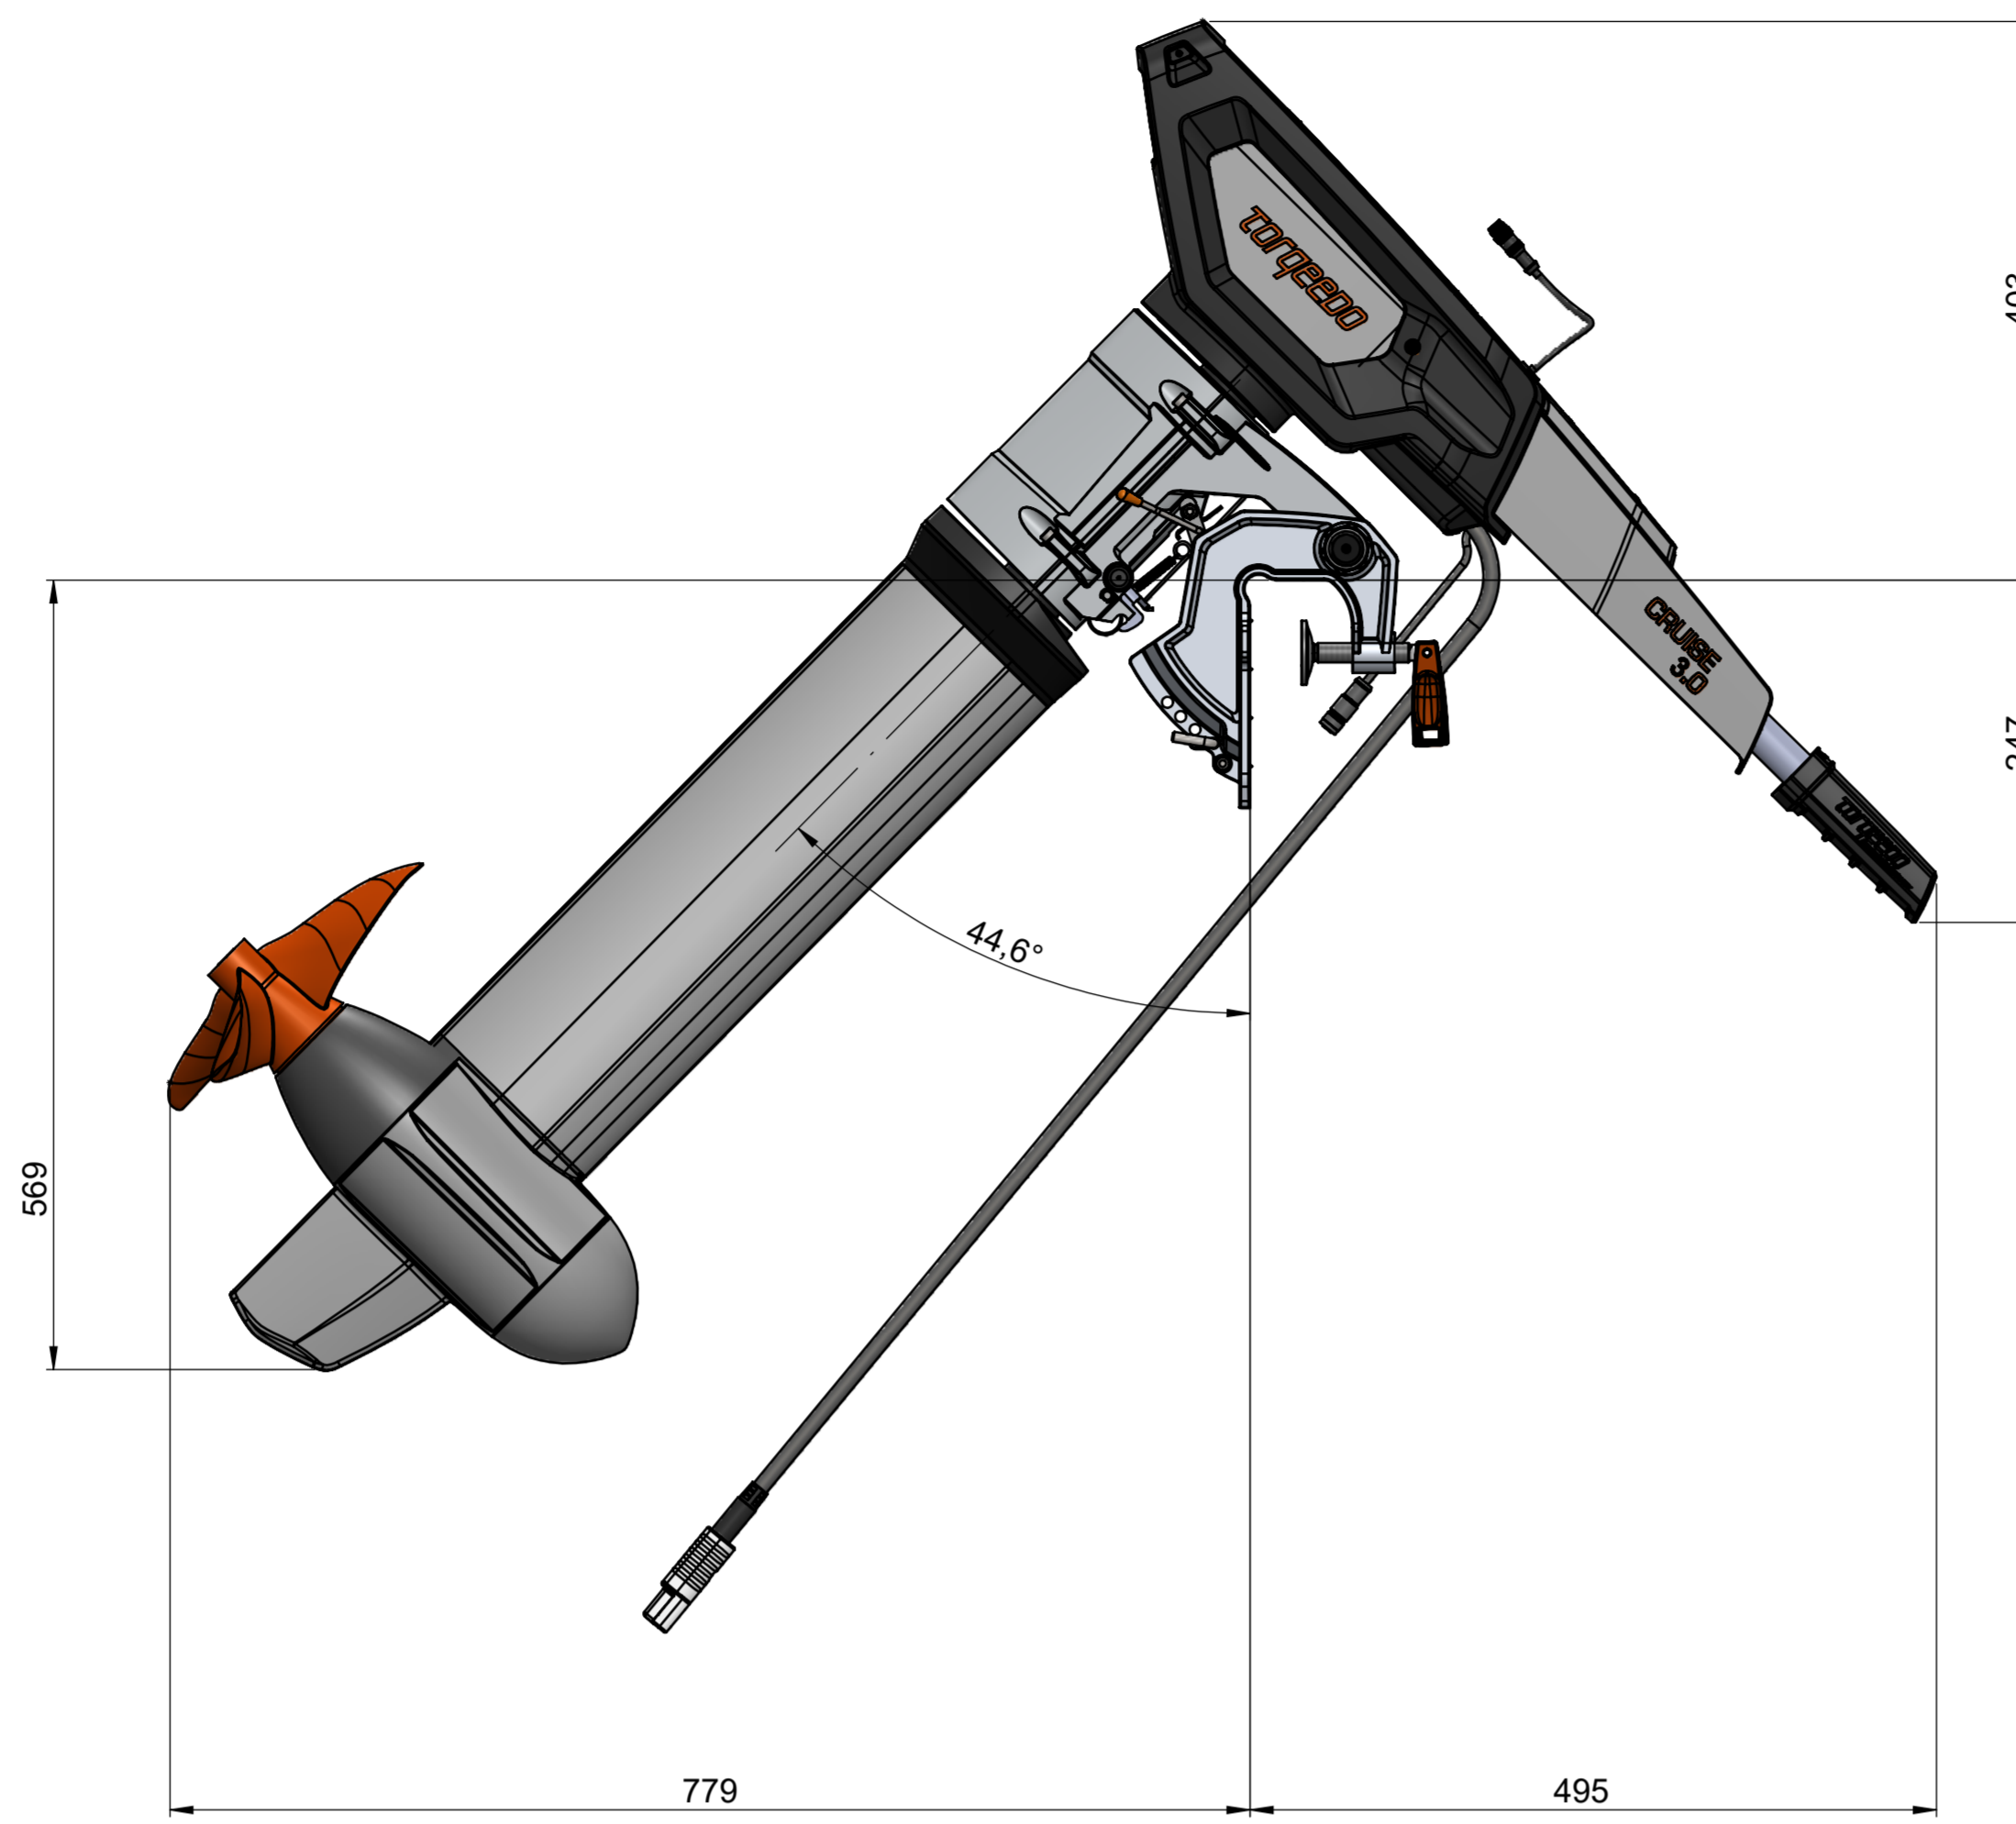

Tilt Position 4
Tilt position 4
Cruise 3/6 TL

Tilt Position 3
Tilt position 3
Cruise 3/6 TL

Tilt Position 2
Tilt position 2
Cruise 3/6 TL

Tilt Position 1
Tilt position 1
Cruise 3/6 TL

Propeller B 12,5 x 17 HSP

Propeller B 12 x 10,5 WDR

Produktnummer product number	Name name	L1	frei Kabellänge Leistungskabe / free length power cable	frei Kabellänge Datenkabel / free length data cable
1264-00	Cruise 3.0 TS	355 mm	1320 mm	270 mm
1265-00	Cruise 3.0 TL	475 mm	1200 mm	150 mm
1266-00	Cruise 6.0 TS	355 mm	1320 mm	270 mm
1267-00	Cruise 6.0 TL	475 mm	1200 mm	150 mm