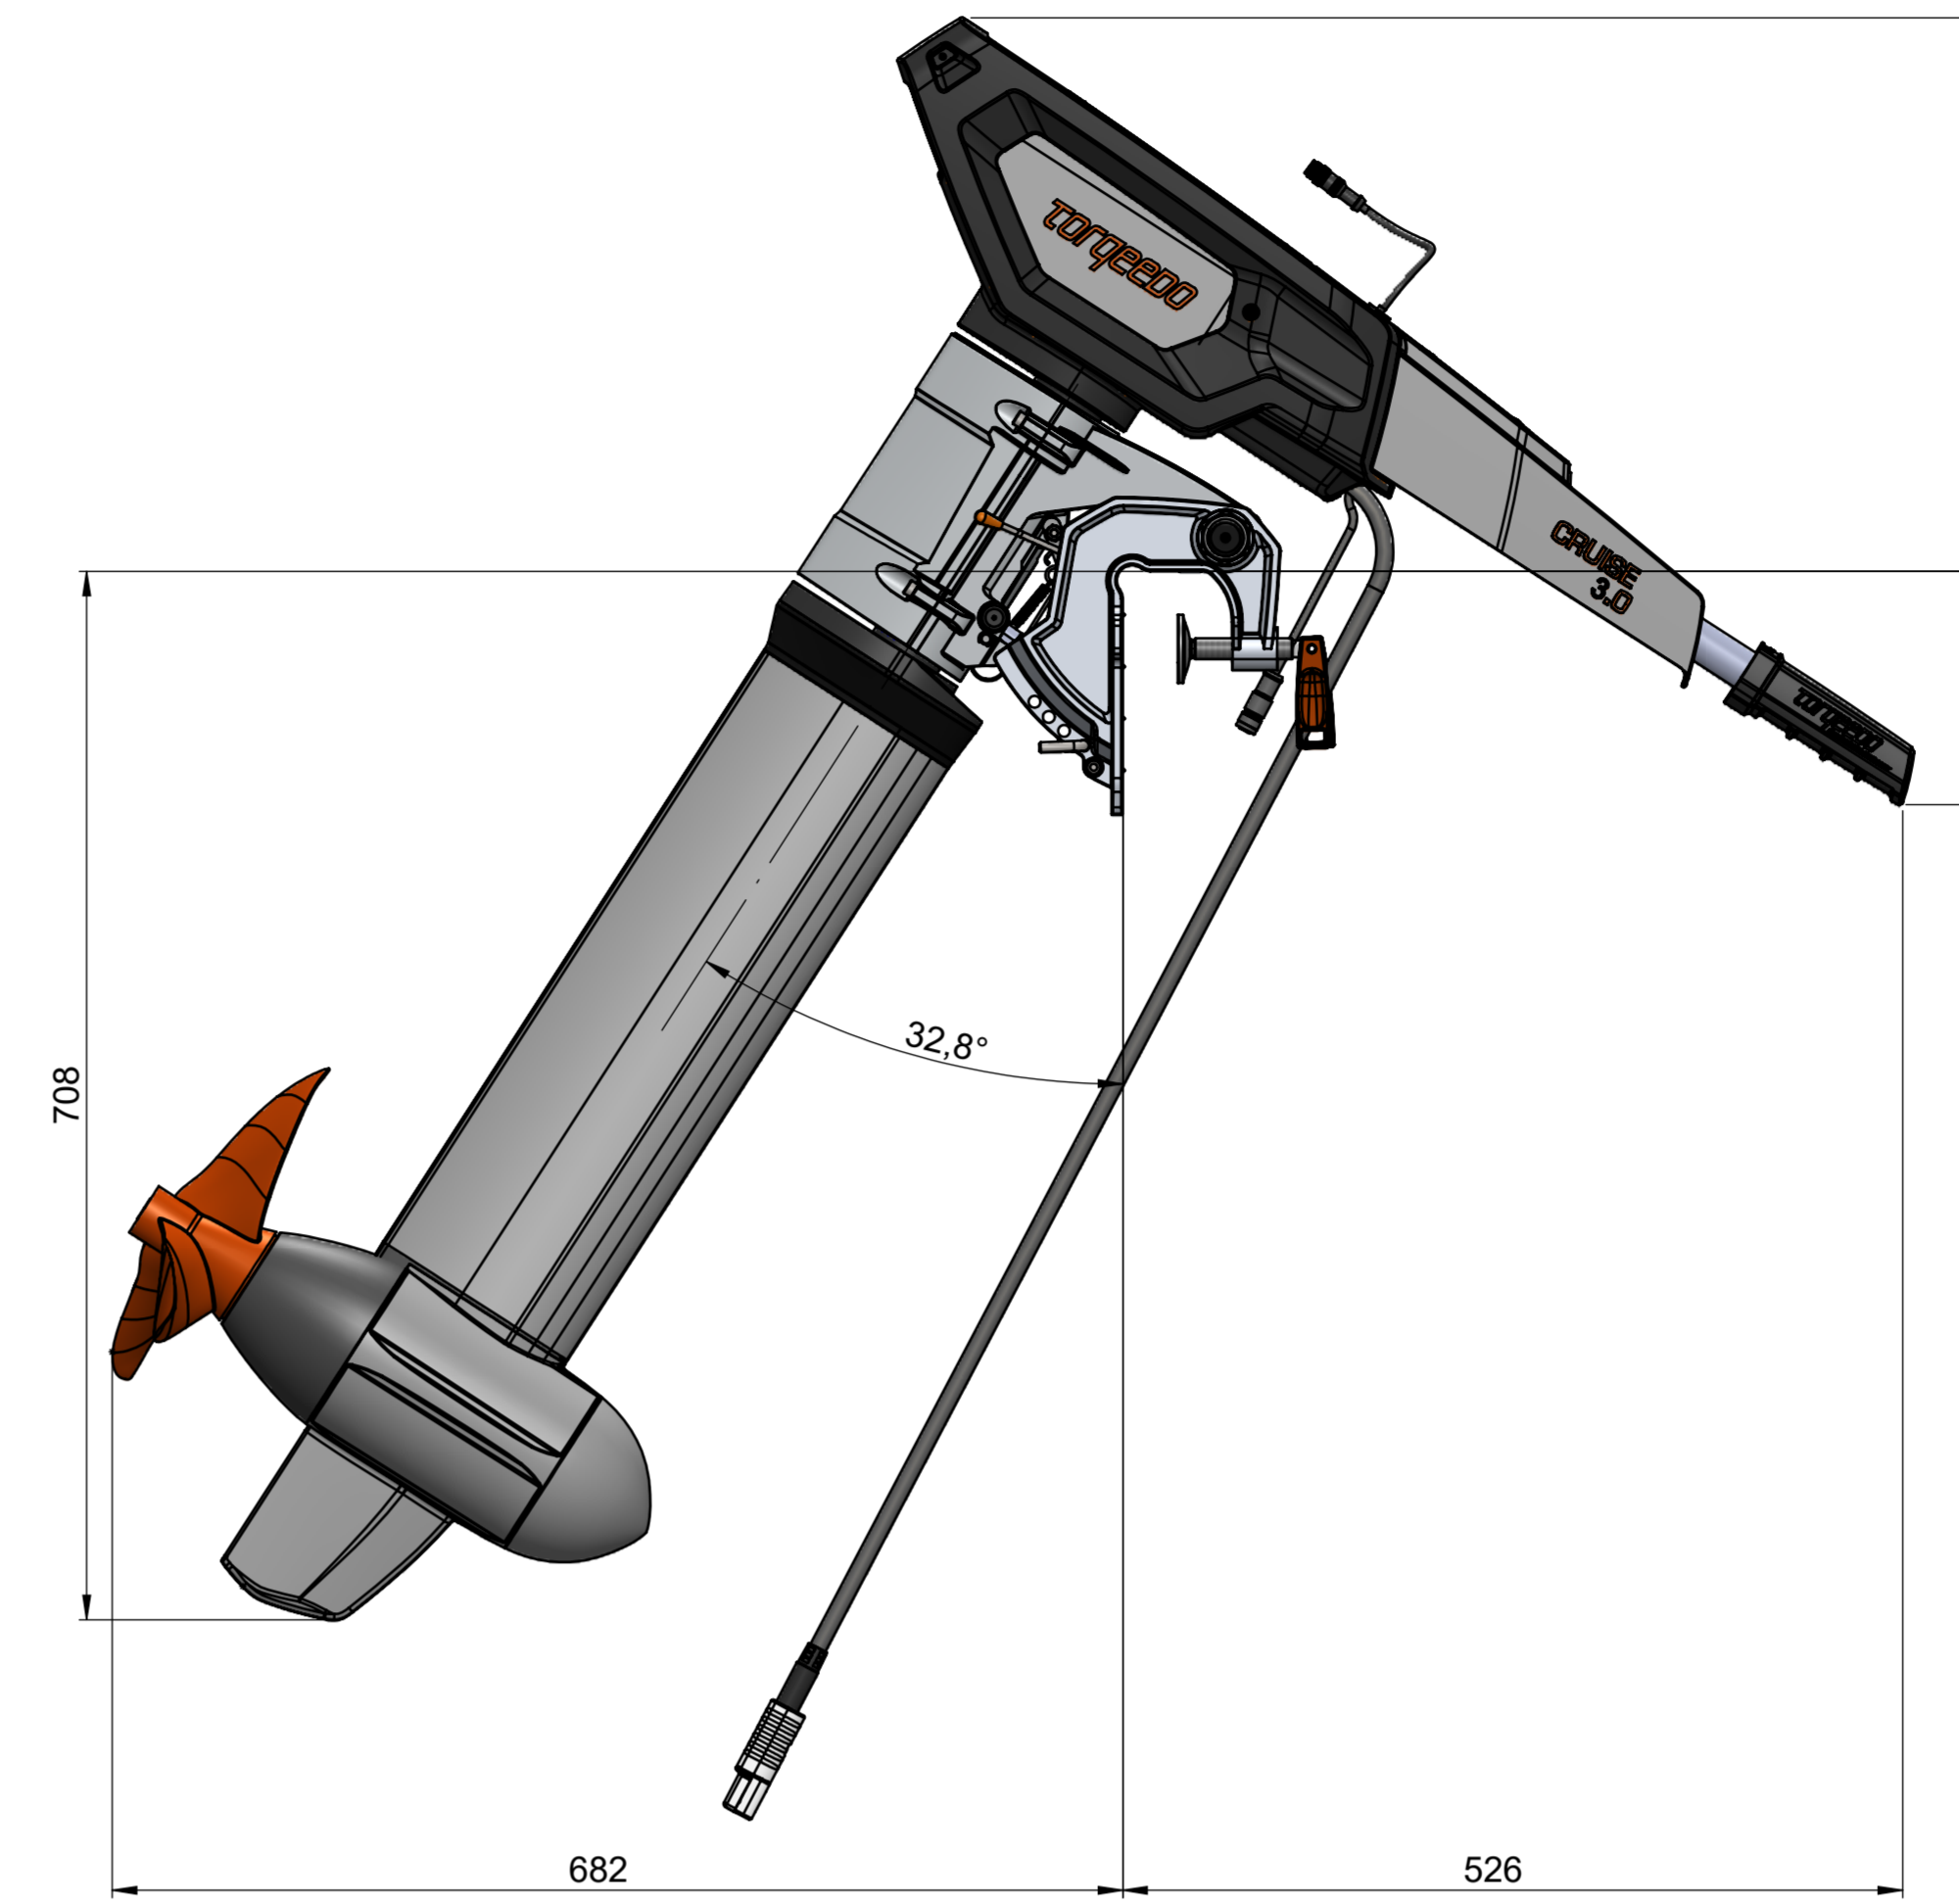

Tilt Position 4
Tilt position 4
Cruise 3/6 TL

Tilt Position 3
Tilt position 3
Cruise 3/6 TL

Tilt Position 2
Tilt position 2
Cruise 3/6 TL

Tilt Position 1
Tilt position 1
Cruise 3/6 TL

Propeller B 12,5 x 17 HSP

Propeller B 12 x 10,5 WDR

Produktnummer product number	Name name	L1	frei Kabellänge Leistungskabe / free length power cable	frei Kabellänge Datenkabel / free length data cable
1264-00	Cruise 3.0 TS	355 mm	1320 mm	270 mm
1265-00	Cruise 3.0 TL	475 mm	1200 mm	150 mm
1266-00	Cruise 6.0 TS	355 mm	1320 mm	270 mm
1267-00	Cruise 6.0 TL	475 mm	1200 mm	150 mm