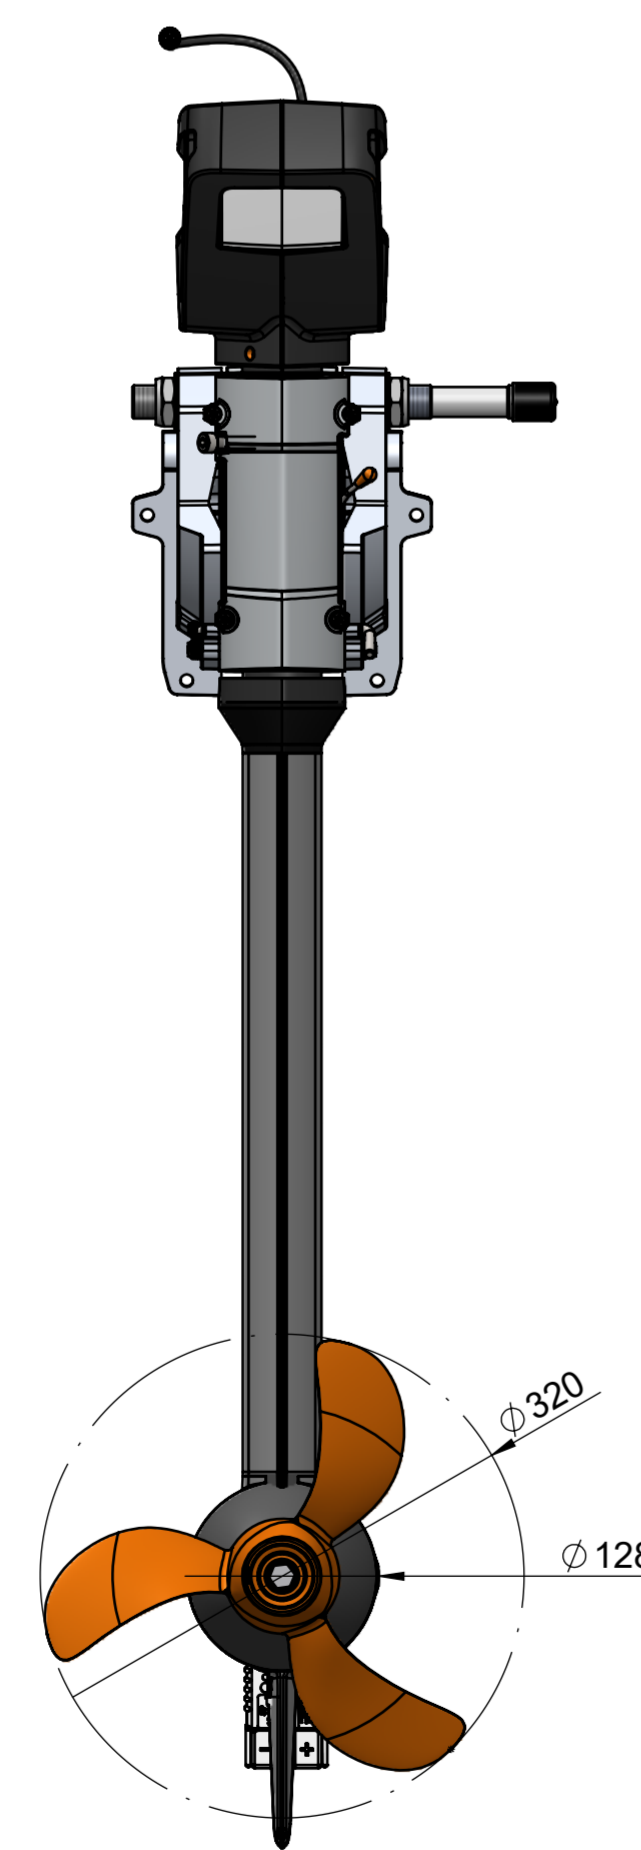

Tilt Position 4
Tilt position 4
Cruise 3/6 TL

Tilt Position 3
Tilt position 3
Cruise 3/6 TL

Tilt Position 2
Tilt position 2
Cruise 3/6 TL

Tilt Position 1
Tilt position 1
Cruise 3/6 TL

Propeller B 12,5 x 17 HSP

Propeller B 12 x 10,5 WDR

Produktnummer product number	Name name	L1	frei Kabellänge Leistungskabe / free length power cable	frei Kabellänge Datenkabel / free length data cable
1264-00	Cruise 3.0 TS	355 mm	1320 mm	270 mm
1265-00	Cruise 3.0 TL	475 mm	1200 mm	150 mm
1266-00	Cruise 6.0 TS	355 mm	1320 mm	270 mm
1267-00	Cruise 6.0 TL	475 mm	1200 mm	150 mm