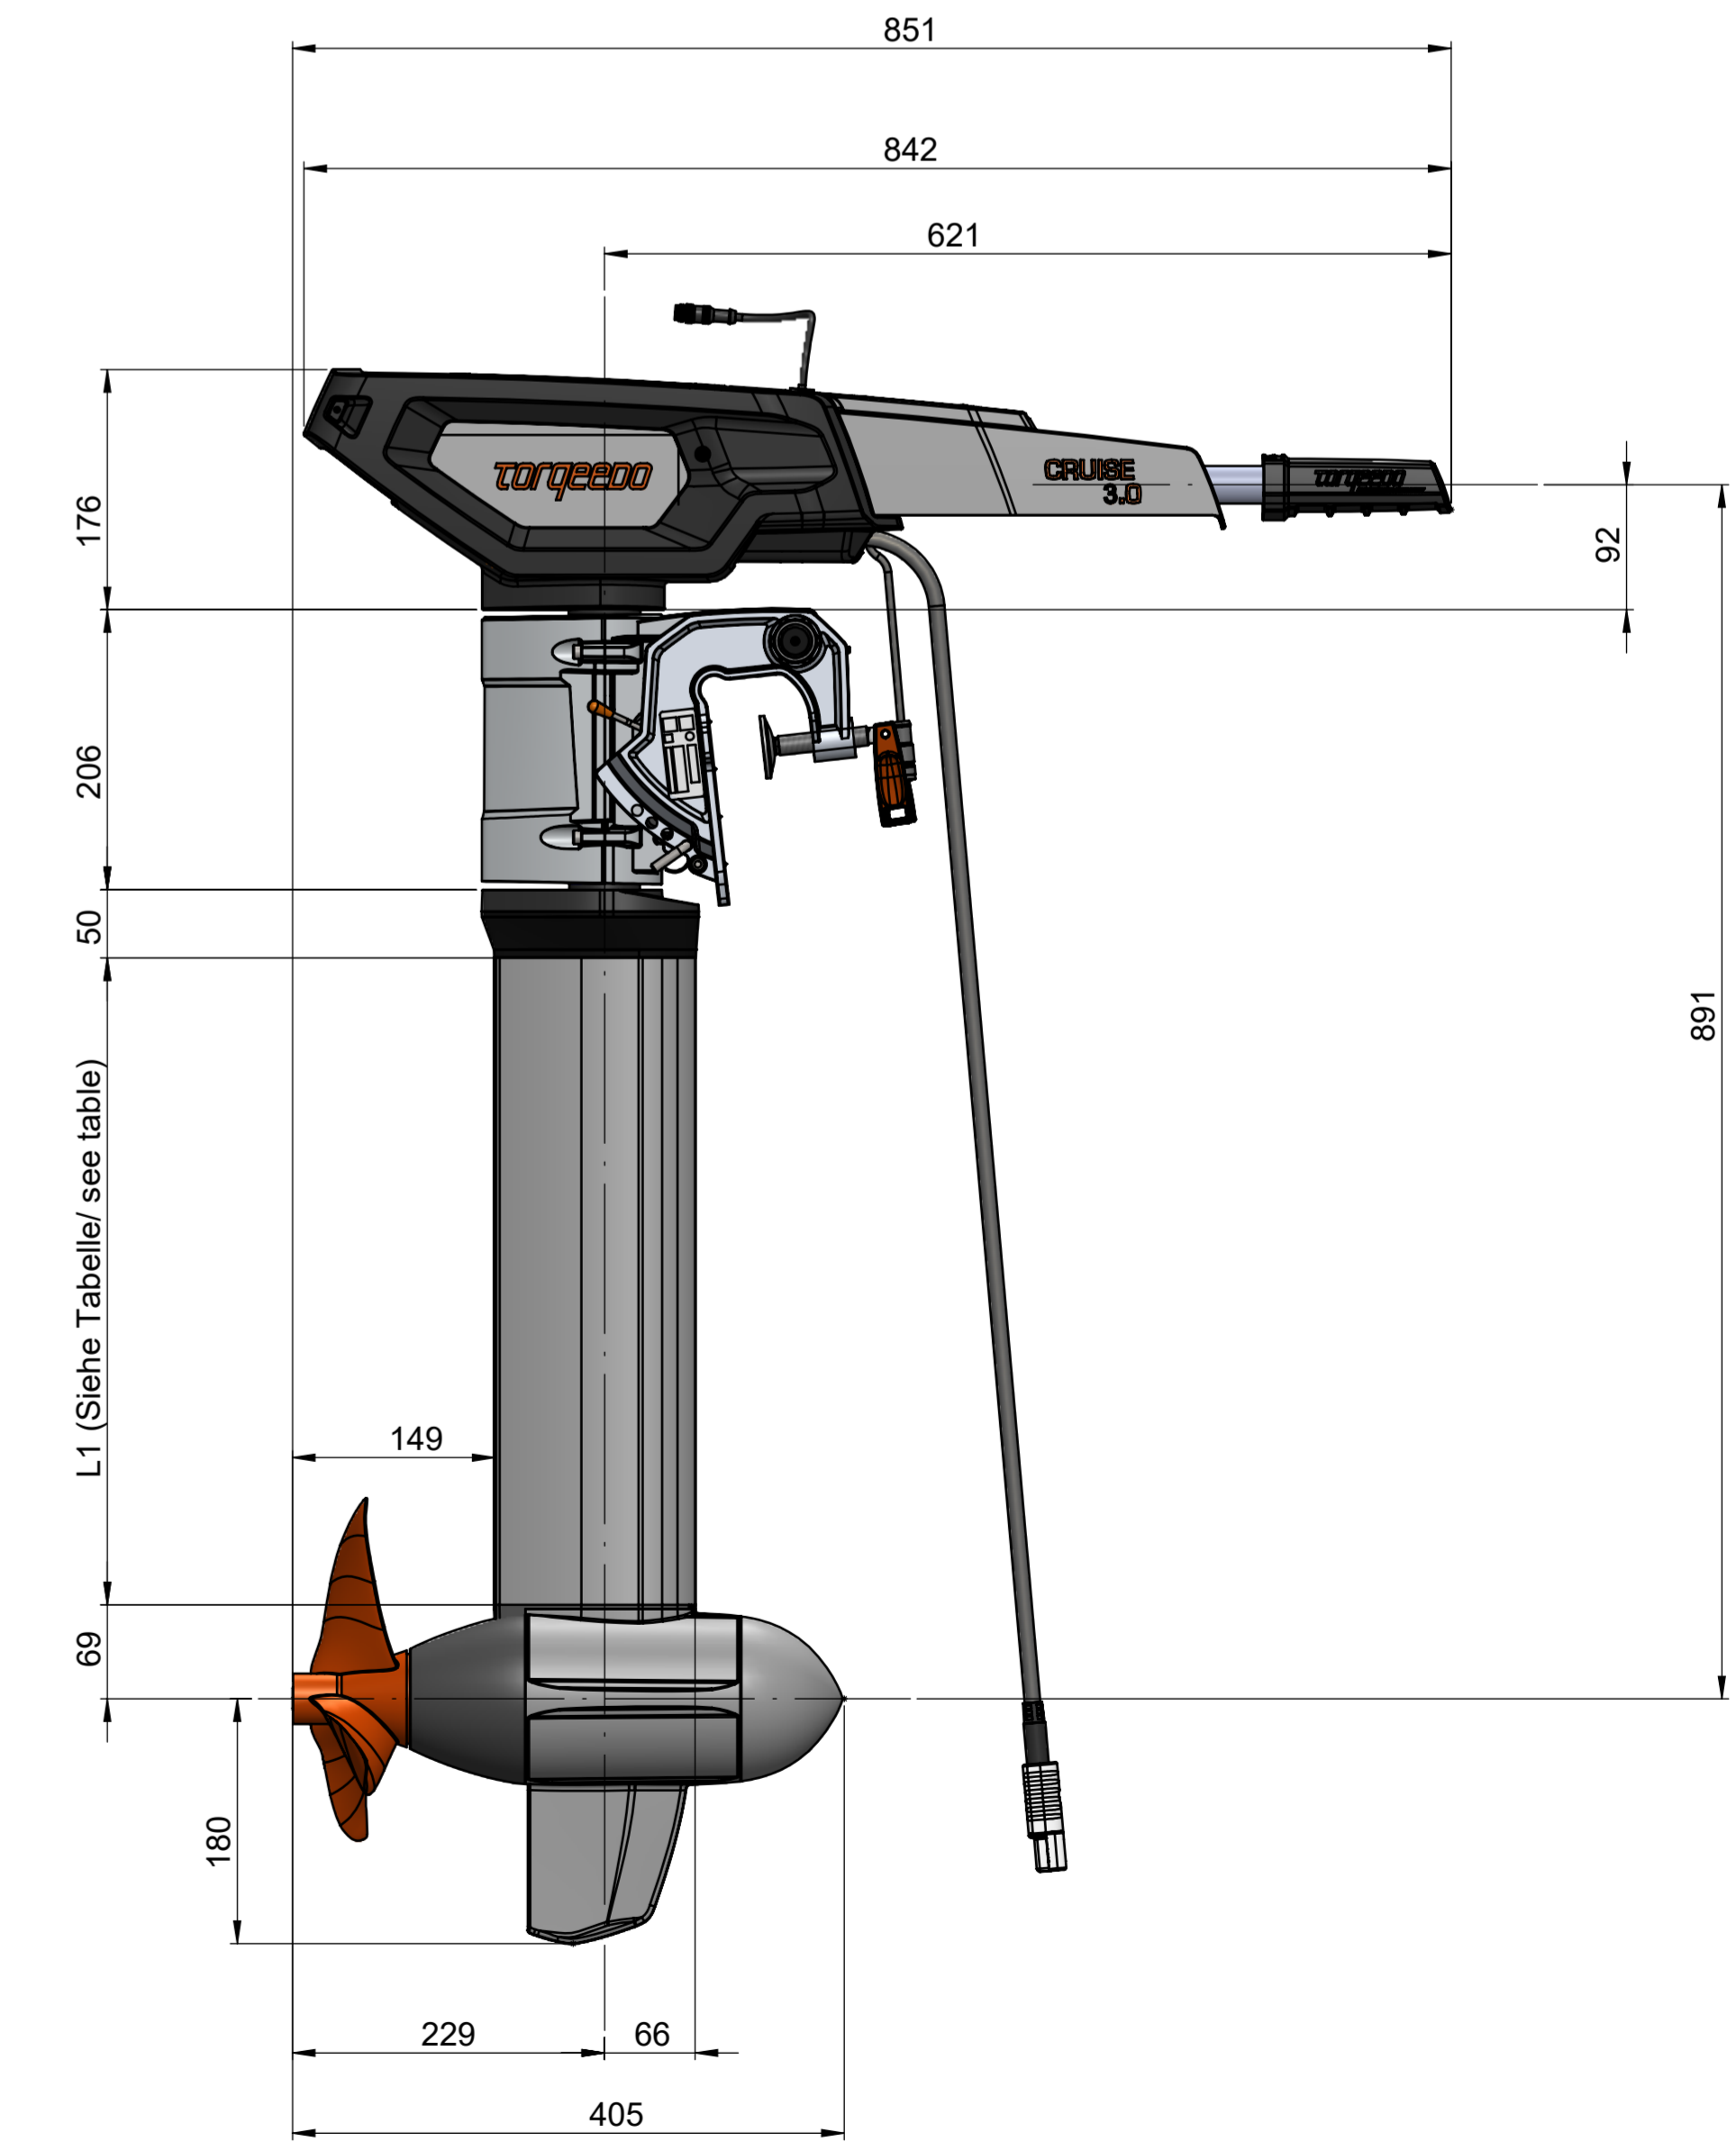

Tilt Position 4
Tilt position 4
Cruise 3/6 TL

Tilt Position 3
Tilt position 3
Cruise 3/6 TL

Tilt Position 2
Tilt position 2
Cruise 3/6 TL

Tilt Position 1
Tilt position 1
Cruise 3/6 TL

Propeller B 12,5 x 17 HSP

Propeller B 12 x 10,5 WDR

Produktnummer product number	Name name	L1	frei Kabellänge Leistungskabe / free length power cable	frei Kabellänge Datenkabel / free length data cable
1264-00	Cruise 3.0 TS	355 mm	1320 mm	270 mm
1265-00	Cruise 3.0 TL	475 mm	1200 mm	150 mm
1266-00	Cruise 6.0 TS	355 mm	1320 mm	270 mm
1267-00	Cruise 6.0 TL	475 mm	1200 mm	150 mm