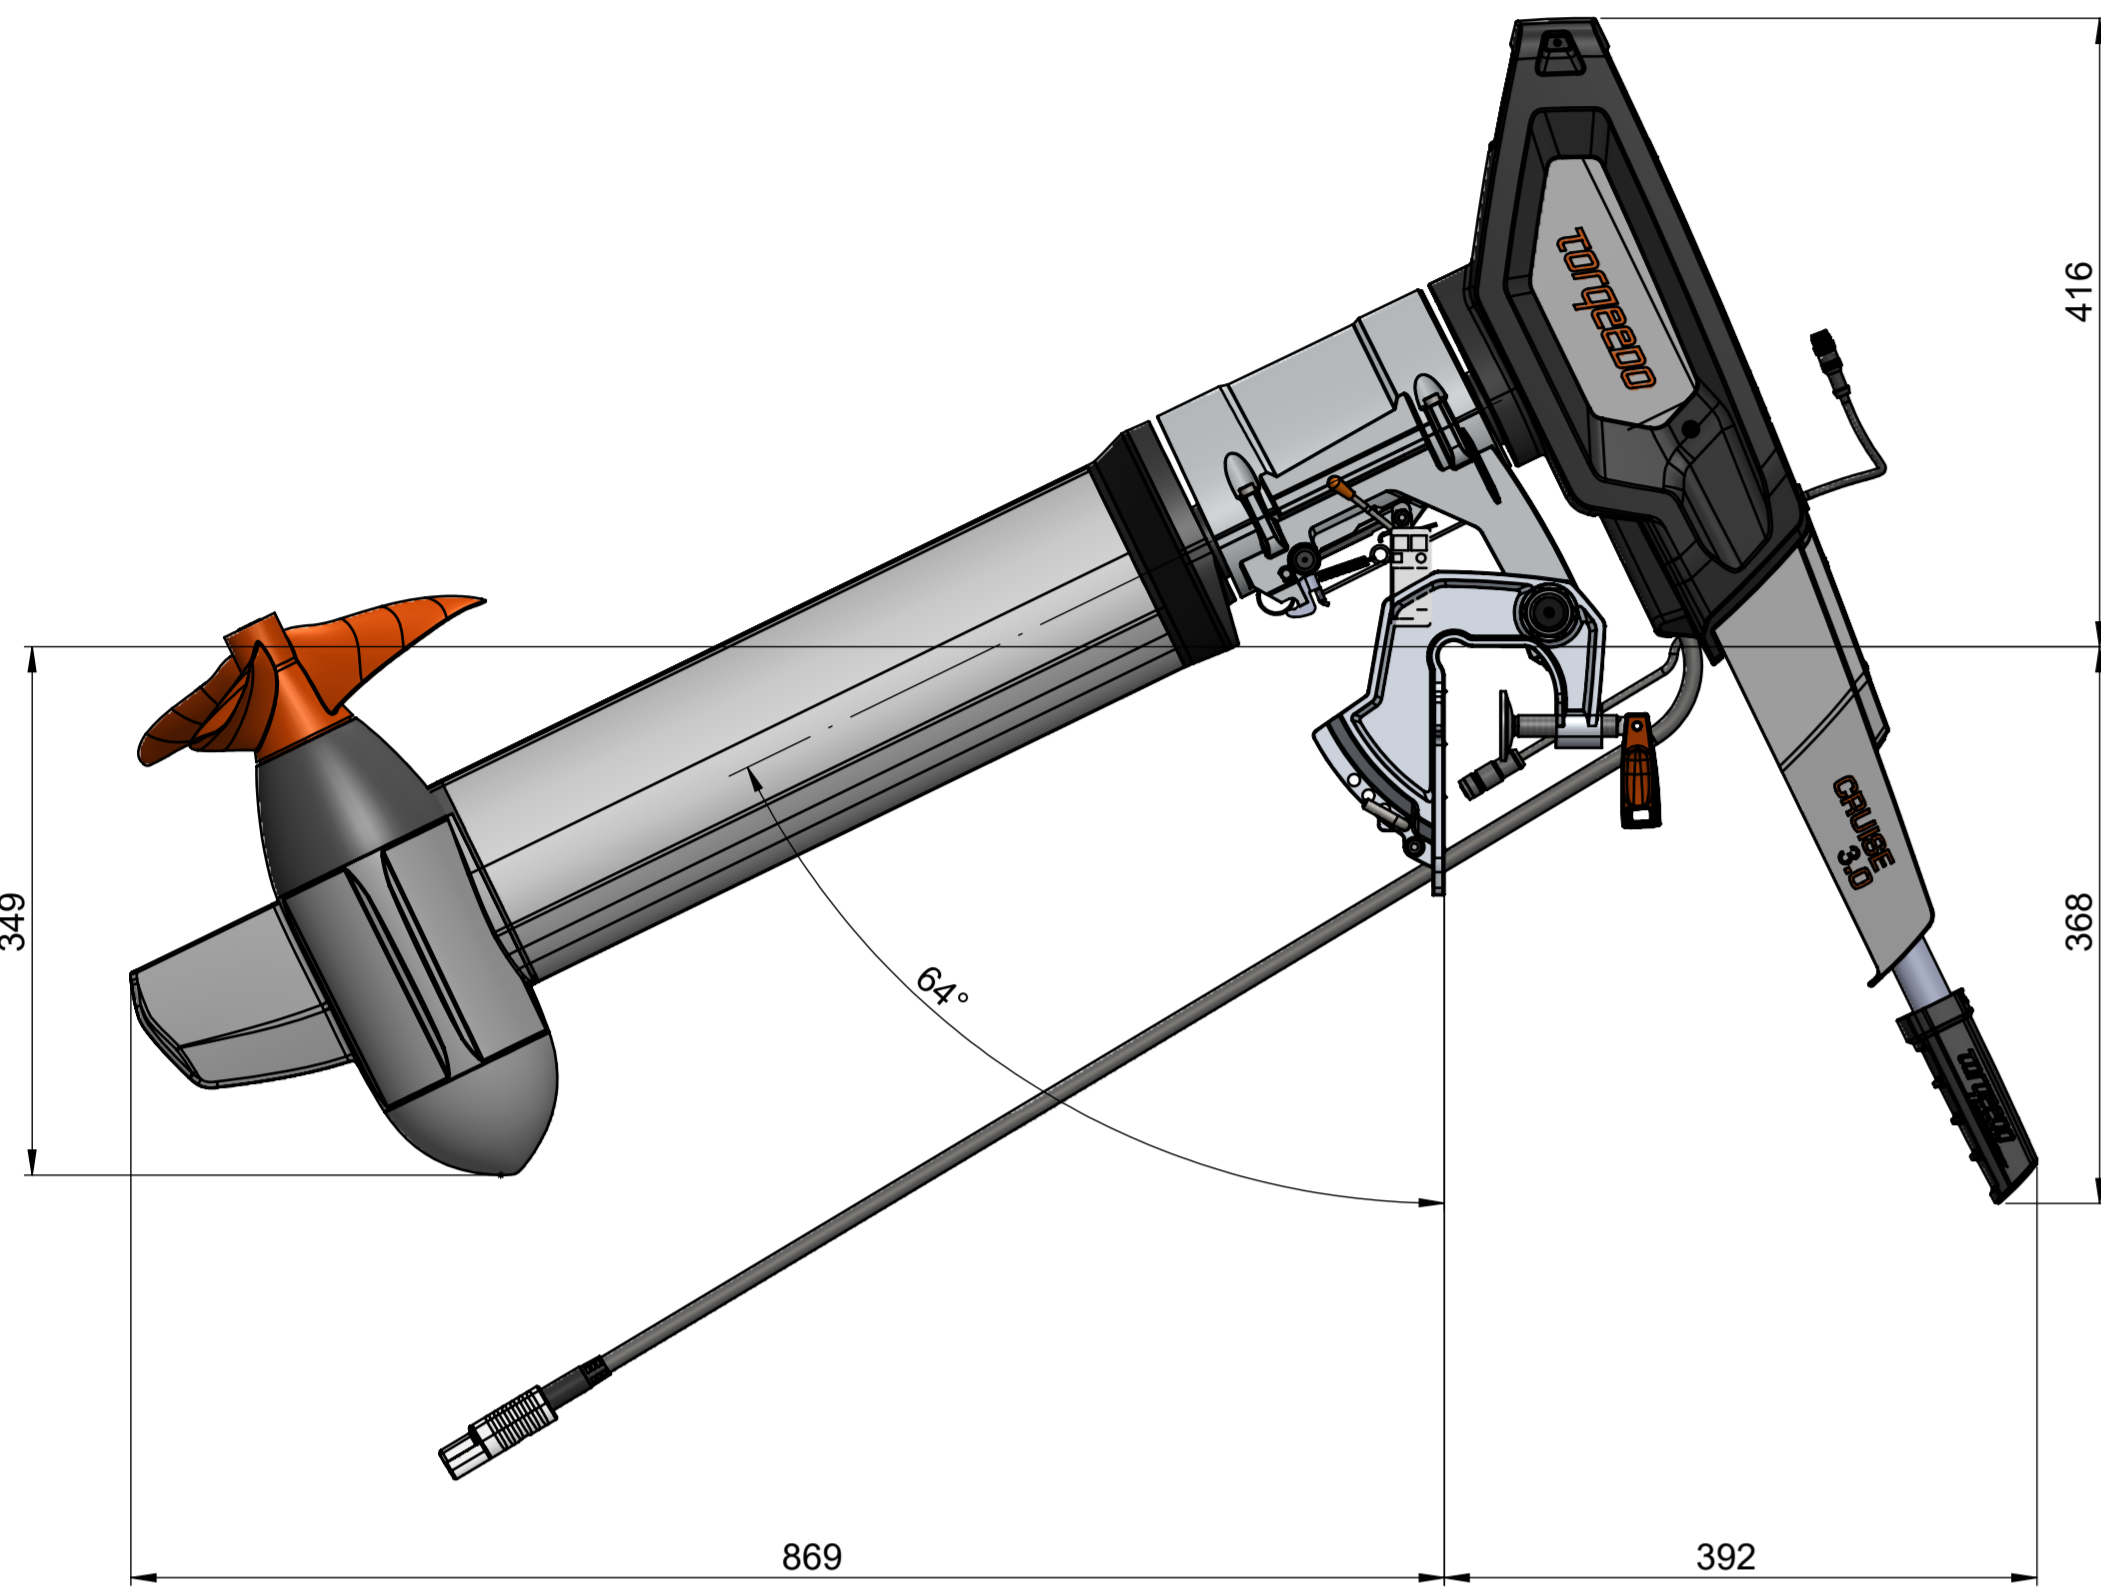

Tilt Position 4
Tilt position 4
Cruise 3/6 TL

Tilt Position 3
Tilt position 3
Cruise 3/6 TL

Tilt Position 2
Tilt position 2
Cruise 3/6 TL

Tilt Position 1
Tilt position 1
Cruise 3/6 TL

Propeller B 12,5 x 17 HSP

Propeller B 12 x 10,5 WDR

Produktnummer product number	Name name	L1	frei Kabellänge Leistungskabe / free length power cable	frei Kabellänge Datenkabel / free length data cable
1264-00	Cruise 3.0 TS	355 mm	1320 mm	270 mm
1265-00	Cruise 3.0 TL	475 mm	1200 mm	150 mm
1266-00	Cruise 6.0 TS	355 mm	1320 mm	270 mm
1267-00	Cruise 6.0 TL	475 mm	1200 mm	150 mm