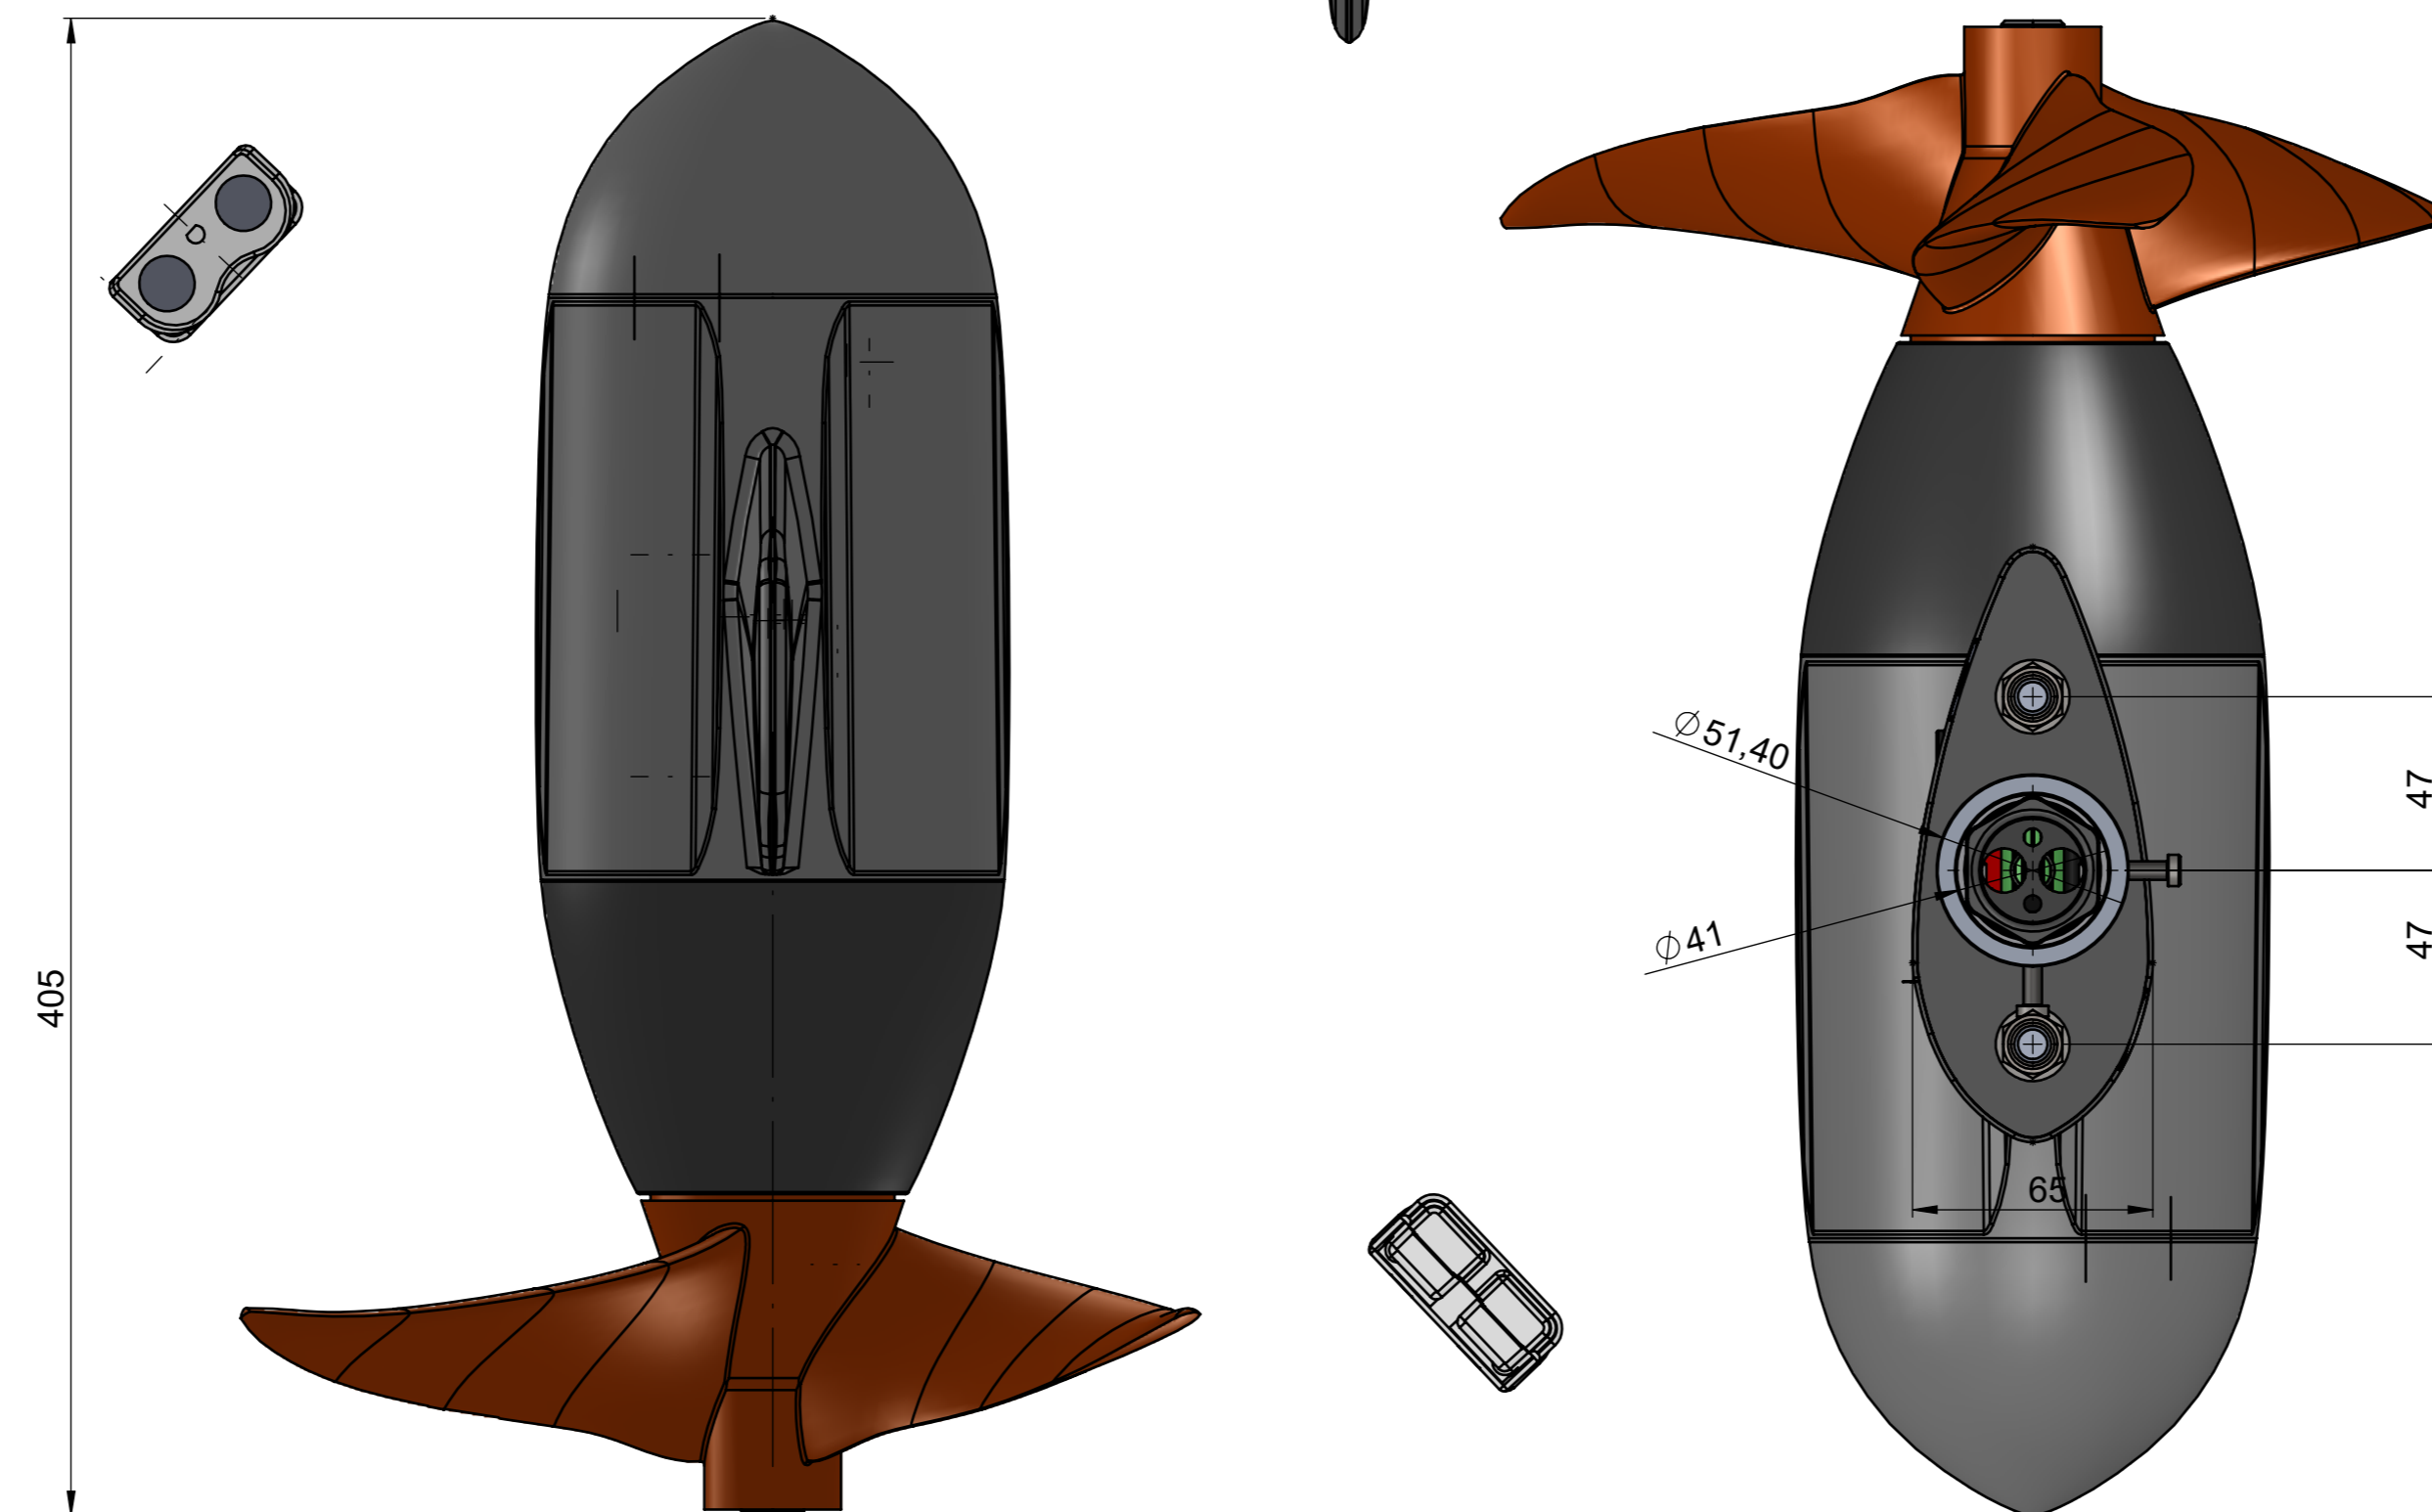

1269-00
Propeller B 12 x 13 THR

1268-00
Propeller B 12 x 10,5 WDR

Freie Länge Leistungskabel 3000 mm
Free cable length power cable 3000 mm

Freie Länge Datenkabel 2600 mm
Free cable length data cable 2600 mm

*Kabel nicht dargestellt
*Cable not shown

[Cruise 3.0 FP] [1268-00]

[Cruise 6.0 FP] [1269-00]

© TORQUEDO Revision A 10.2021
Page 1 / 1

EINBAUZEICHNUNG / INSTALLATION DRAWING

Diese Zeichnung unterliegt NICHT dem Änderungsdienst und hat keinen Anspruch auf Aktualität!
Drawing is NOT subject to change procedures and may therefore not be current!