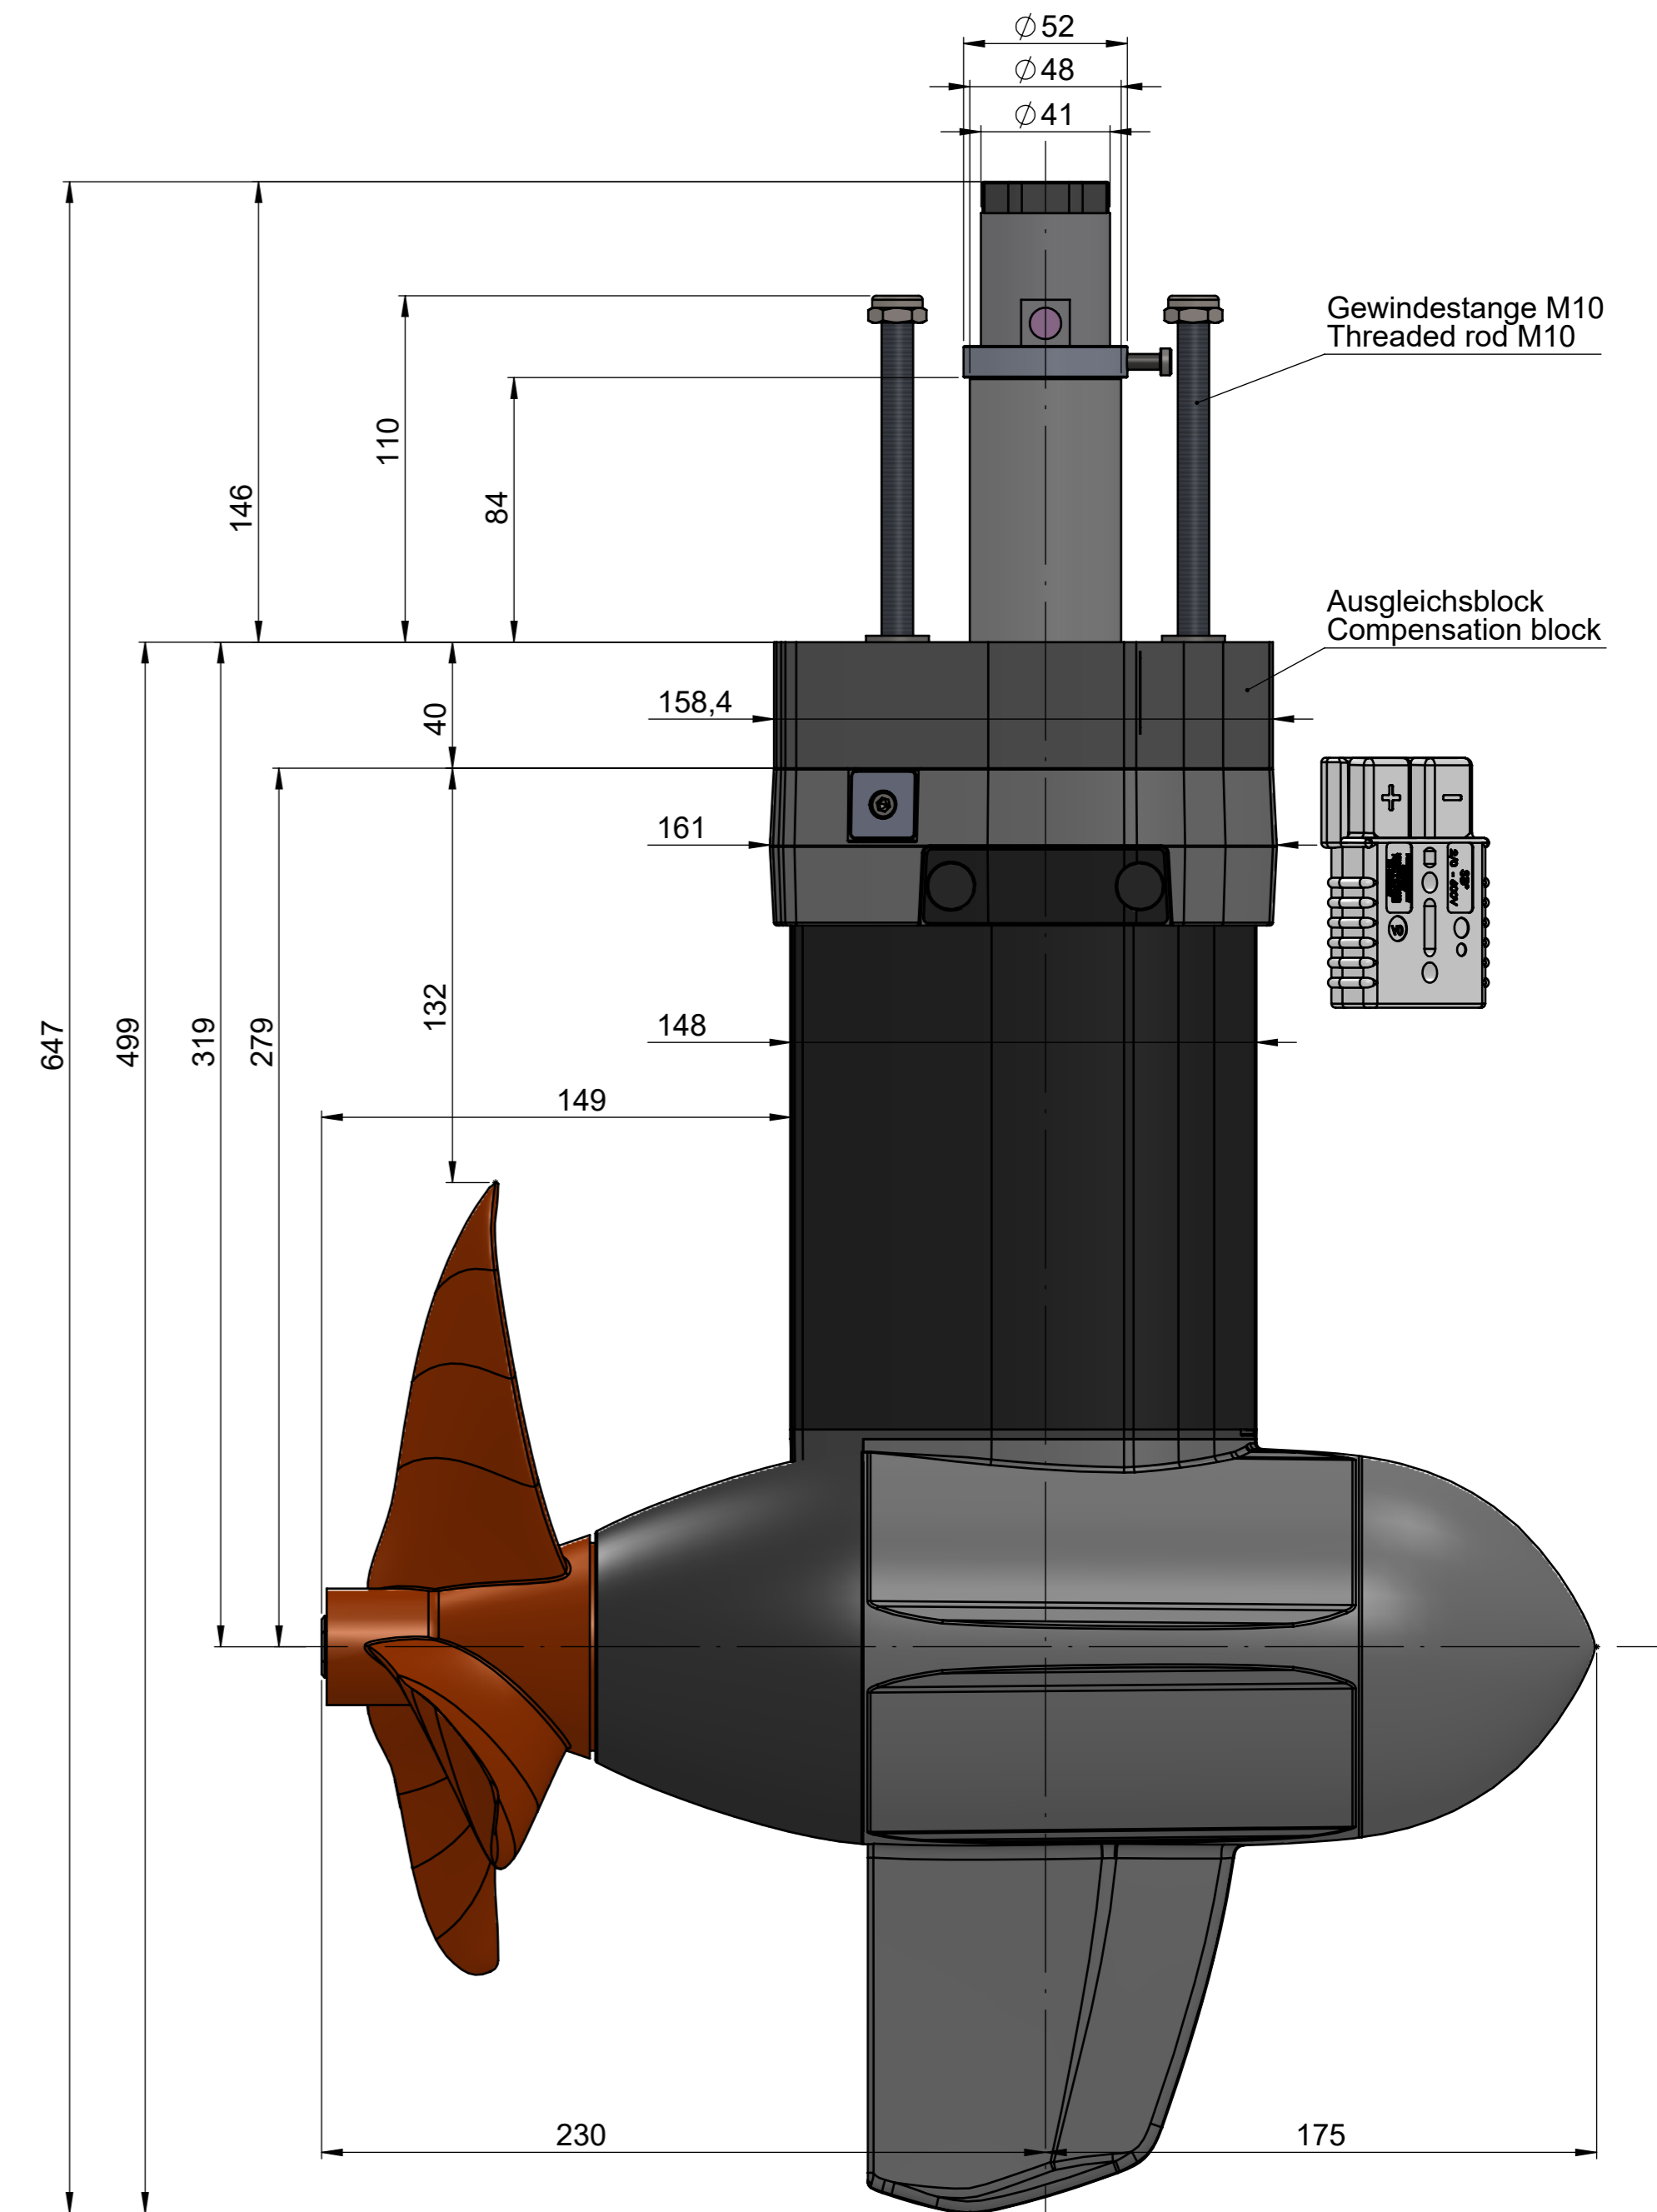

1269-00
Propeller B 12 x 13 THR

1268-00
Propeller B 12 x 10,5 WDR

Freie Länge Leistungskabel 3000 mm
Free cable length power cable 3000 mm

Freie Länge Datenkabel 2600 mm
Free cable length data cable 2600 mm

*Kabel nicht dargestellt
*Cable not shown

[Cruise 3.0 FP] [1268-00]

[Cruise 6.0 FP] [1269-00]

© TORQUEDO Revision A 10.2021
Page 1 / 1

EINBAUZEICHNUNG / INSTALLATION DRAWING

Diese Zeichnung unterliegt NICHT dem Änderungsdienst und hat keinen Anspruch auf Aktualität!
Drawing is NOT subject to change procedures and may therefore not be current!