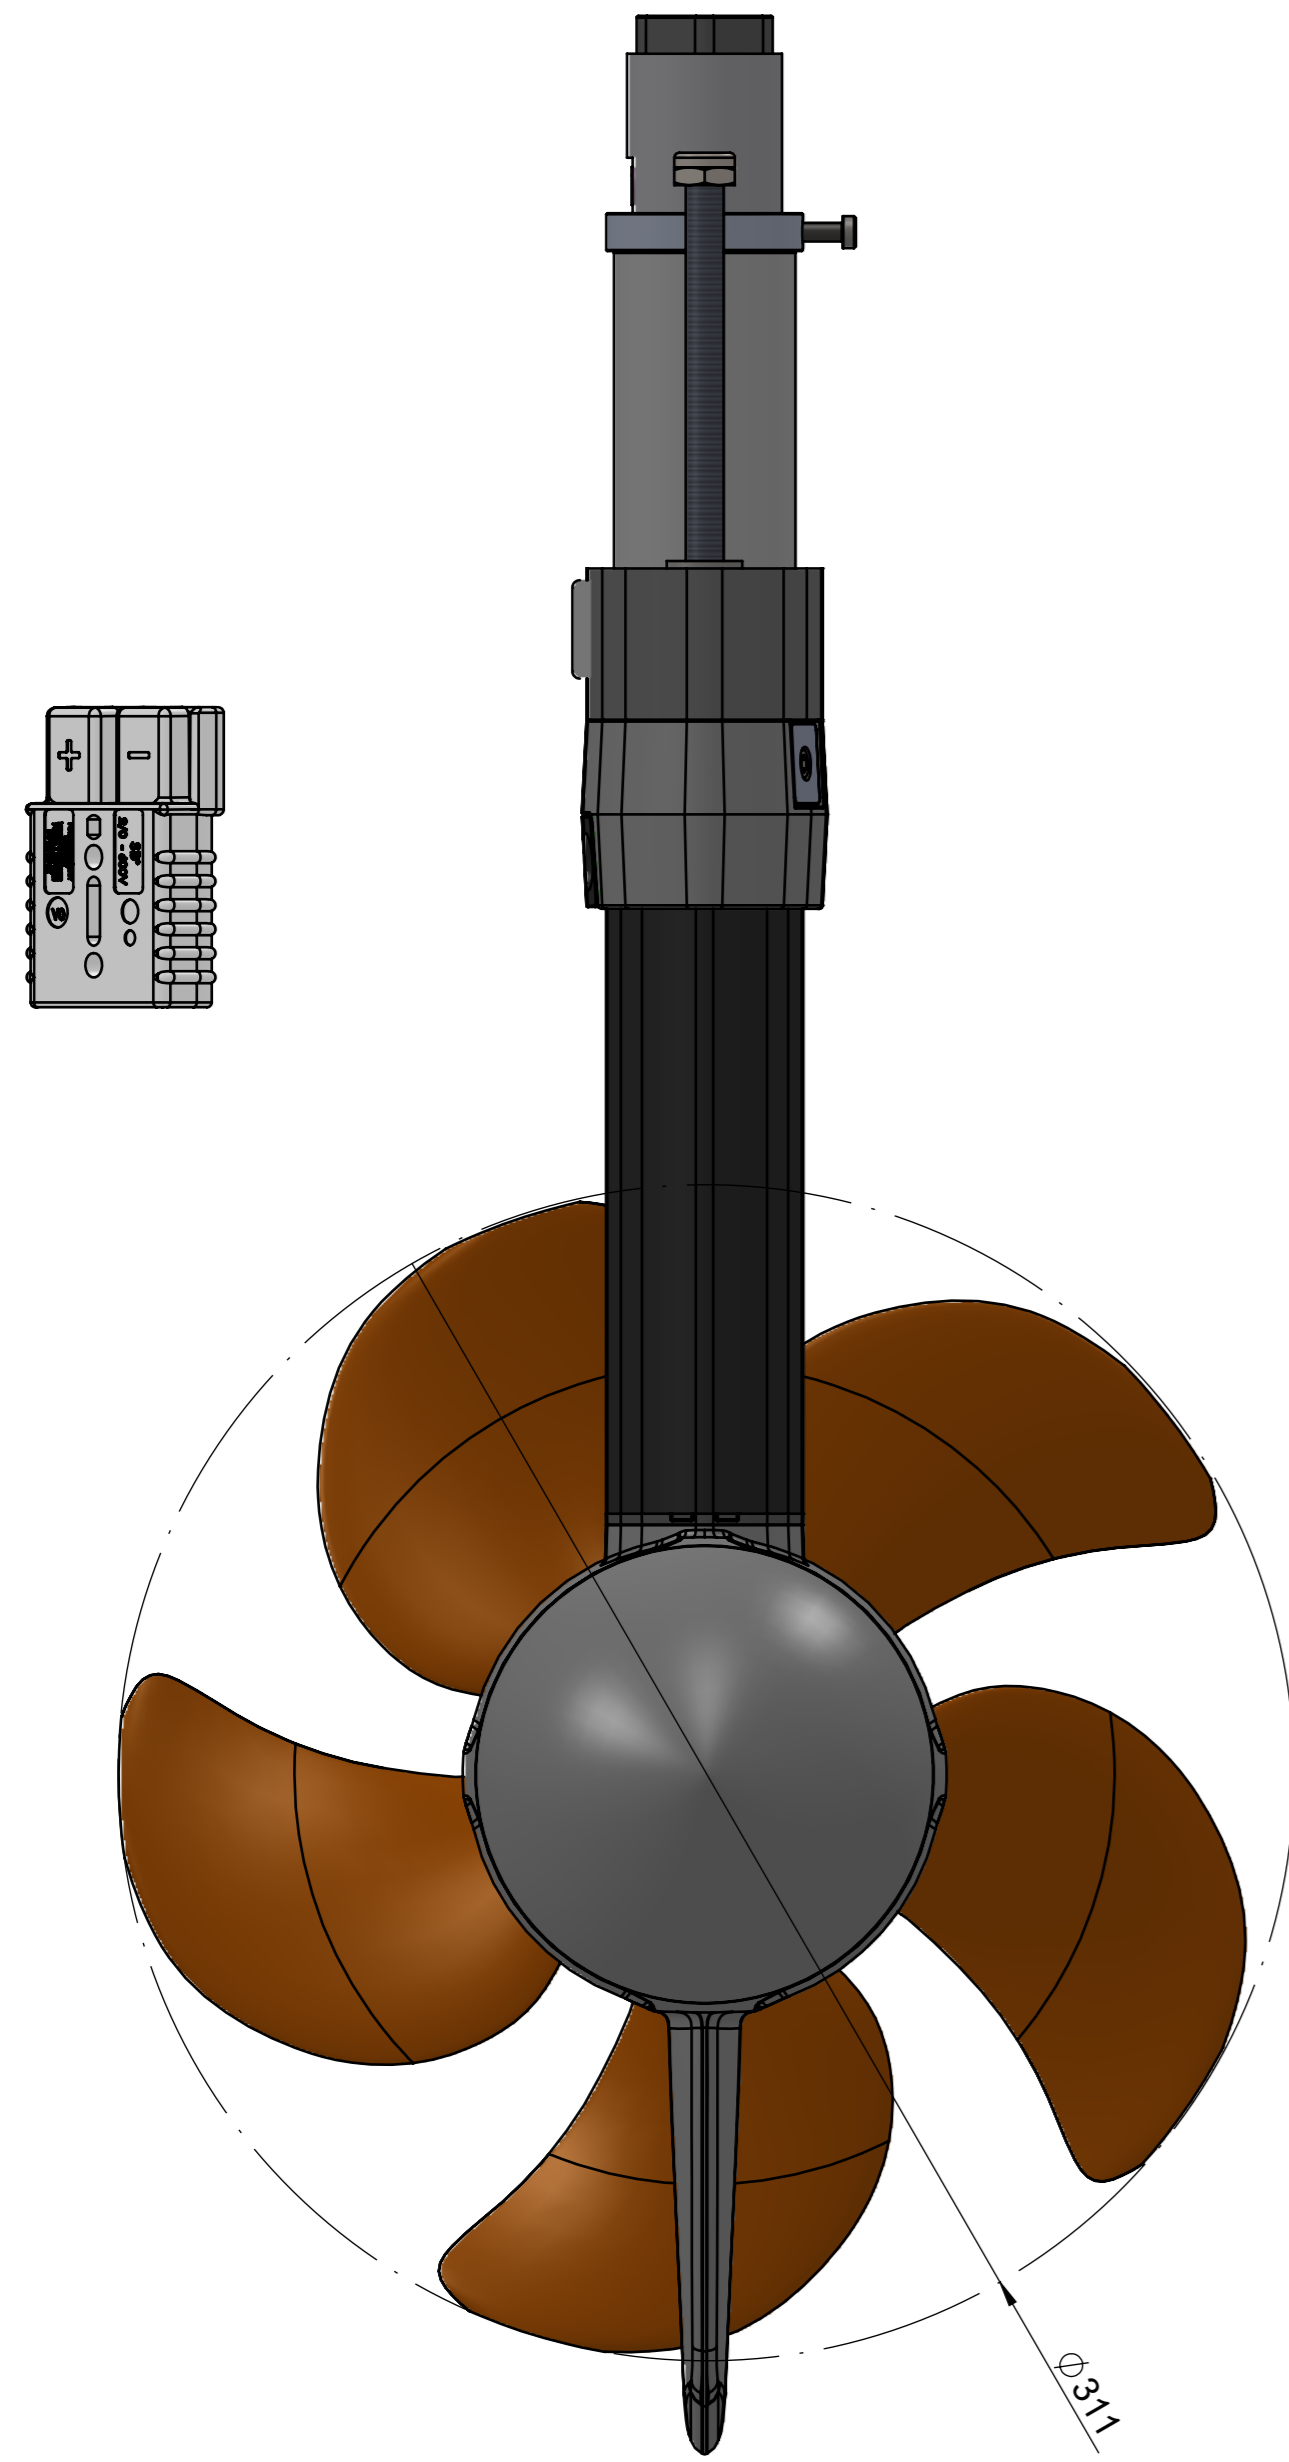

1269-00
Propeller B 12 x 13 THR

1268-00
Propeller B 12 x 10,5 WDR

Freie Länge Leistungskabel 3000 mm
Free cable length power cable 3000 mm

Freie Länge Datenkabel 2600 mm
Free cable length data cable 2600 mm

*Kabel nicht dargestellt
*Cable not shown

[Cruise 3.0 FP] [1268-00]

[Cruise 6.0 FP] [1269-00]

© TORQUEDO Revision A 10.2021
Page 1 / 1

EINBAUZEICHNUNG / INSTALLATION DRAWING

Diese Zeichnung unterliegt NICHT dem Änderungsdienst und hat keinen Anspruch auf Aktualität!
Drawing is NOT subject to change procedures and may therefore not be current!