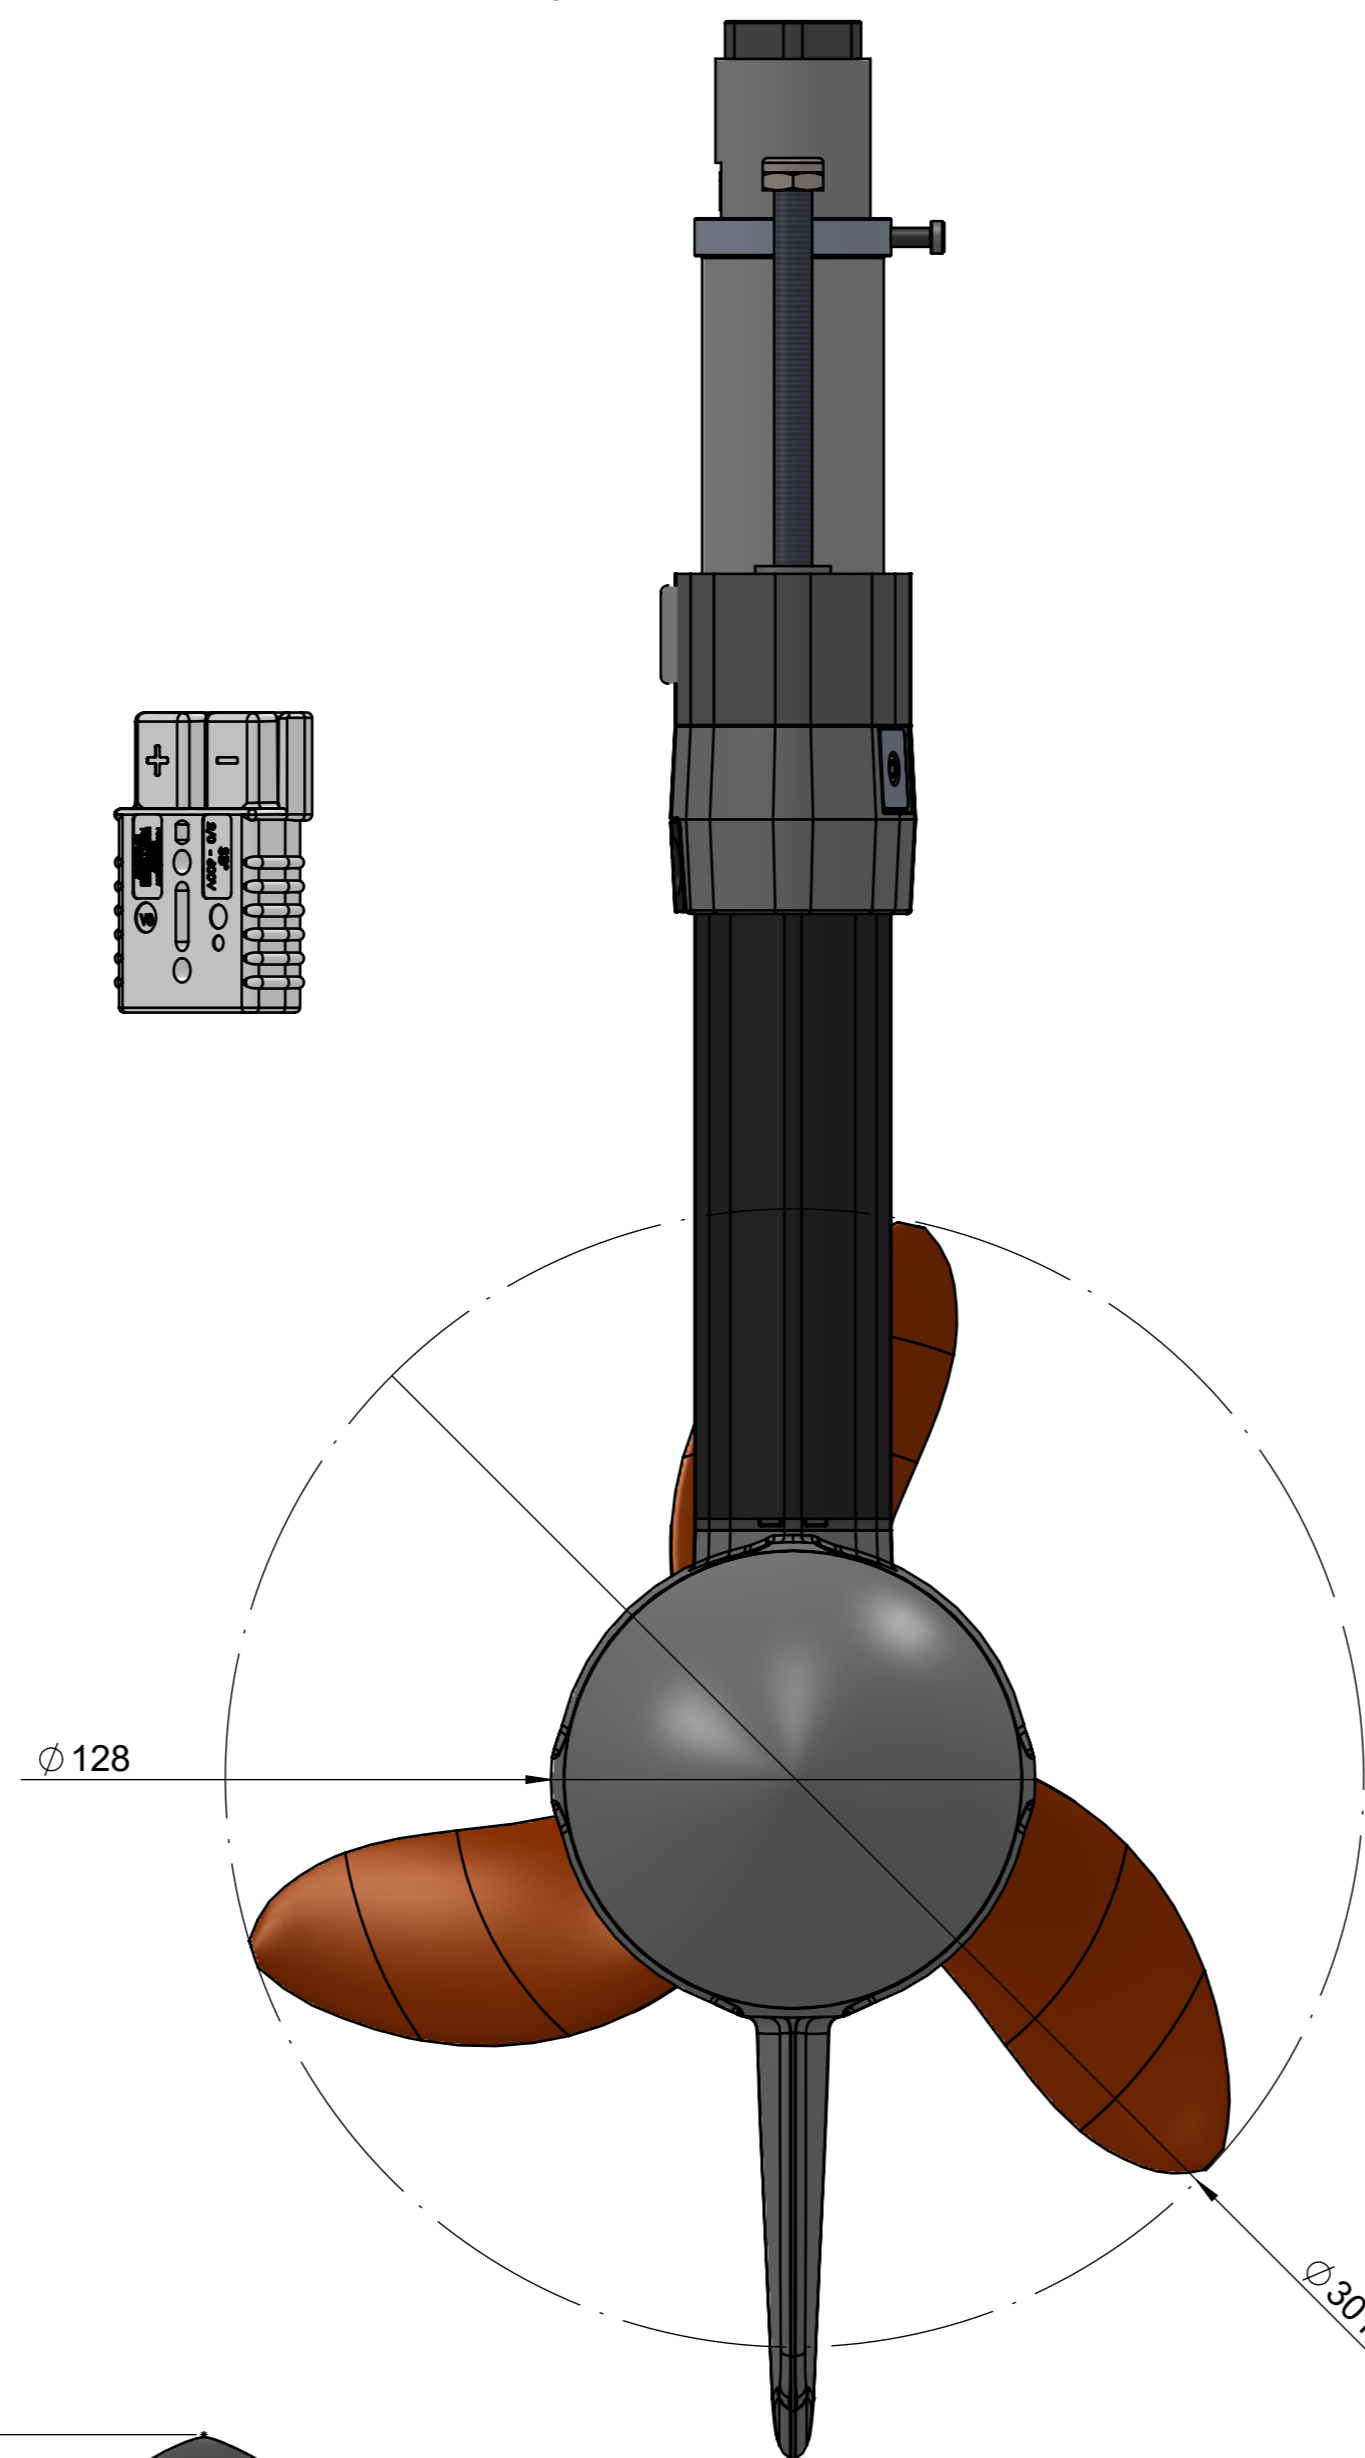

1269-00
Propeller B 12 x 13 THR

1268-00
Propeller B 12 x 10,5 WDR

Freie Länge Leistungskabel 3000 mm
Free cable length power cable 3000 mm

Freie Länge Datenkabel 2600 mm
Free cable length data cable 2600 mm

*Kabel nicht dargestellt
*Cable not shown

[Cruise 3.0 FP] [1268-00]

[Cruise 6.0 FP] [1269-00]

© TORQUEDO Revision A 10.2021
Page 1 / 1

EINBAUZEICHNUNG / INSTALLATION DRAWING

Diese Zeichnung unterliegt NICHT dem Änderungsdienst und hat keinen Anspruch auf Aktualität!
Drawing is NOT subject to change procedures and may therefore not be current!